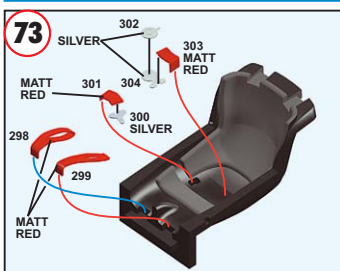

Per ulteriori immagini visitate la galleria fotografica nel nostro sito ufficiale www.tameokits.com
For further images visit the photo gallery in our official web site www.tameokits.com

TAMEO KITS srl
Viale C.Colombo, 36-38
17022 BORGIO VEREZZI SV ITALY
Tel. 39 019 - 615.250 Fax. 39 019 - 615.310
e-mail sales@tameokits.com
e-mail technical@tameokits.com