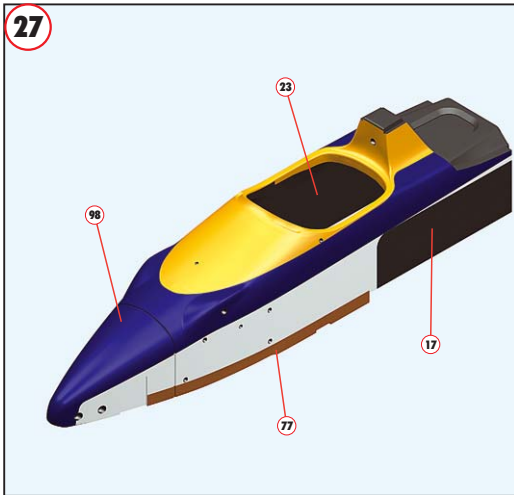

CLEAR RED
TAMIYA X-27

CAMEL YELLOW
TAMIYA TS34

13**14****15****16****17****18**

37

38

39

40

41

293 SEMI GLOSS BLACK

294 METALLIC RED

PARTS N. 287 - 288
STEEL WIRE Ø 0,4 mm
LENGHT 3,8 mm

DETAIL (21)

DETAIL (22)

34

DETAIL (22)

33