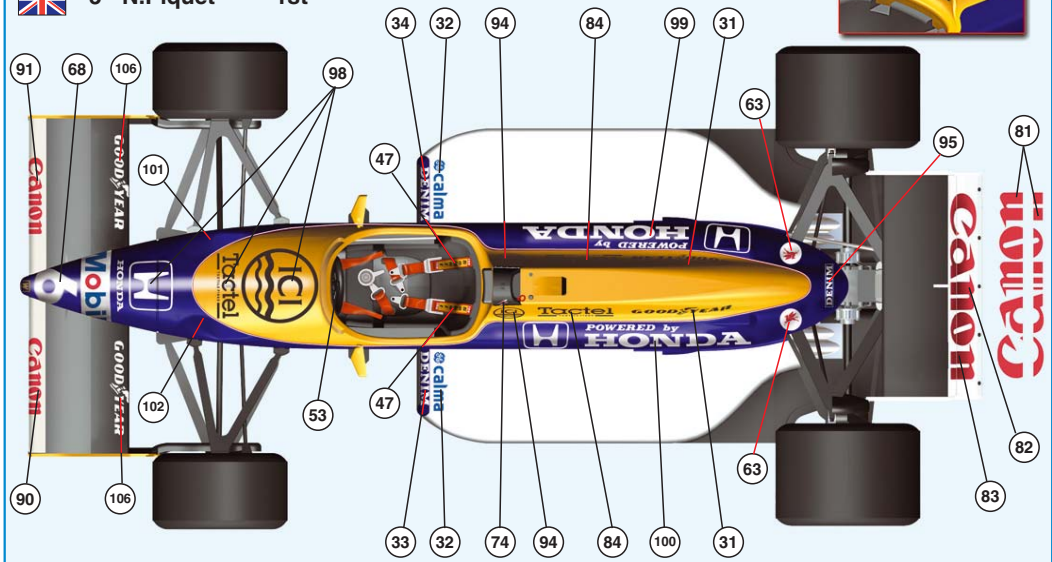

Per ulteriori immagini visitate la galleria fotografica nel nostro sito ufficiale www.tameokits.com
For further images visit the photo gallery in our official web site www.tameokits.com

TAMEO KITS srl
Viale C.Colombo, 36-38
17022 BORGIO VEREZZI SV ITALY
Tel. 39 019 - 615.250 Fax. 39 019 - 615.310
e-mail sales@tameokits.com
e-mail technical@tameokits.com