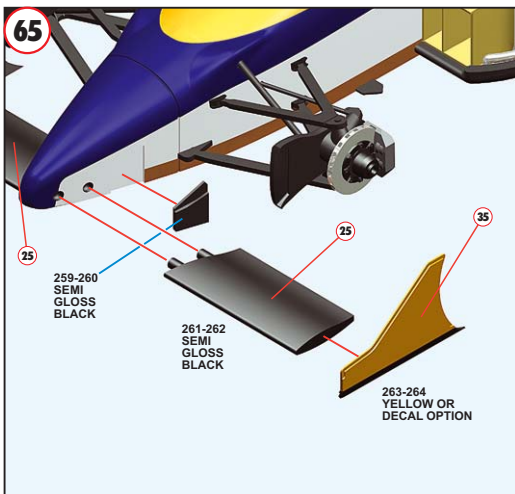

CLEAR RED
TAMIYA X-27

CAMEL YELLOW
TAMIYA TS34

13**14****15****16****17****18**

37

38

39

40

41

42

291 METALLIC RED

292 SEMI GLOSS BLACK

289 METALLIC RED

290 SEMI GLOSS BLACK

METALLIC RED

295 SEMI GLOSS BLACK

296

293 SEMI GLOSS BLACK

294 METALLIC RED

PARTS N. 287 - 288
STEEL WIRE Ø 0,4 mm
LENGHT 3,8 mm

DETAIL (21)

DETAIL (22)

34

DETAIL (22)

33