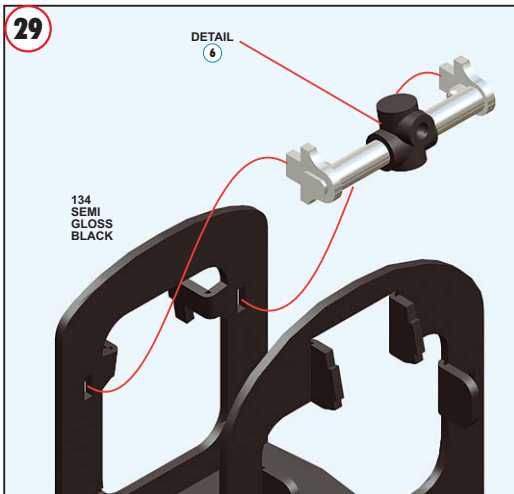

CLEAR RED
TAMIYA X-27

CAMEL YELLOW
TAMIYA TS34

13**14****15****16****17****18**

37

38

39

40

41

293 SEMI GLOSS BLACK

294 METALLIC RED

PARTS N. 287 - 288
STEEL WIRE Ø 0,4 mm
LENGHT 3,8 mm

DETAIL (21)

DETAIL (22)

34

DETAIL (22)

33