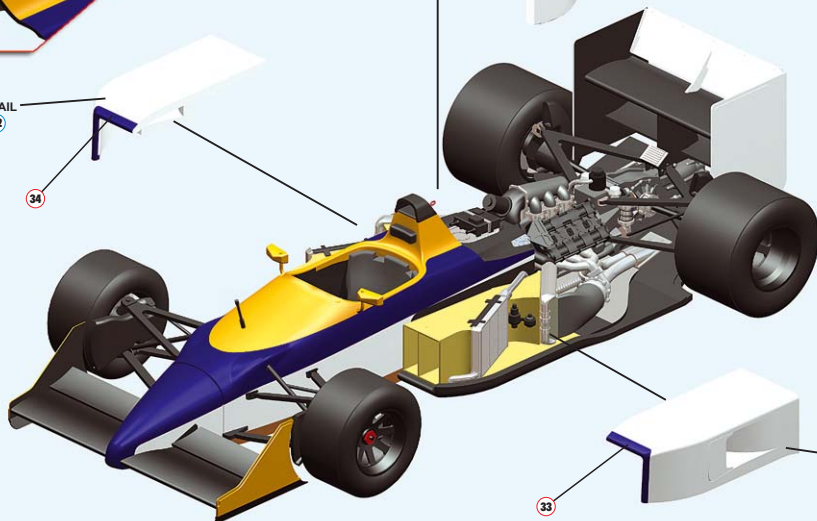

293 SEMI GLOSS BLACK

294 METALLIC RED

PARTS N. 287 - 288
STEEL WIRE Ø 0,4 mm
LENGHT 3,8 mm

DETAIL (21)

DETAIL (22)

34

DETAIL (22)

33