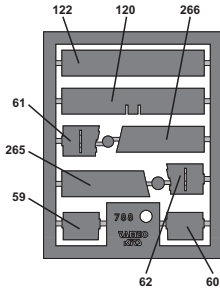

FOTOINCISIONI - PHOTOETCHEDS

COLOUR CONVERSION

WHITE
TAMIYA TS26

SILVER
TAMIYA X11

SEMI GLOSS BLACK
TAMIYA X18

GUN METAL
TAMIYA XF10

MATT BLACK
XF1

METALLIC RED
TAMIYA TS18

CLEAR RED
TAMIYA X-27

CAMEL YELLOW
TAMIYA TS34