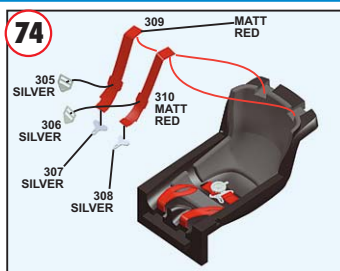

Per ulteriori immagini visitate la galleria fotografica nel nostro sito ufficiale www.tameokits.com
For further images visit the photo gallery in our official web site www.tameokits.com

TAMEO KITS srl
Viale C.Colombo, 36-38
17022 BORGIO VEREZZI SV ITALY
Tel. 39 019 - 615.250 Fax. 39 019 - 615.310
e-mail sales@tameokits.com
e-mail technical@tameokits.com