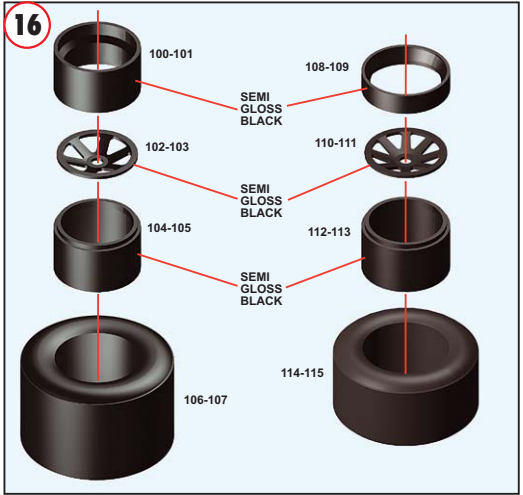

CLEAR RED
TAMIYA X-27

CAMEL YELLOW
TAMIYA TS34

13**14****15****16****17****18**

37

38

39

40

41

293 SEMI GLOSS BLACK

294 METALLIC RED

PARTS N. 287 - 288
STEEL WIRE Ø 0,4 mm
LENGHT 3,8 mm

DETAIL (21)

DETAIL (22)

34

DETAIL (22)

33