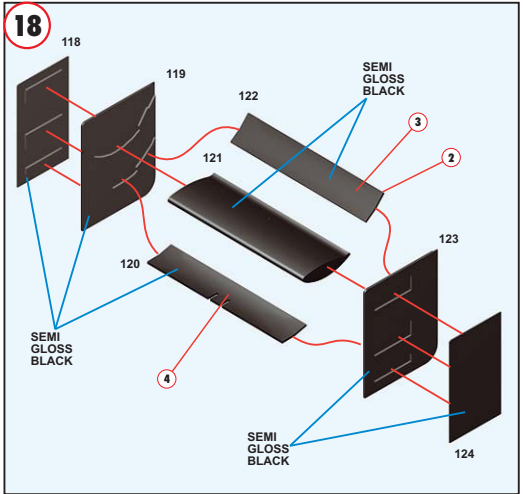

CLEAR RED
TAMIYA X-27

CAMEL YELLOW
TAMIYA TS34

13**14****15****16****17****18**

37

38

39

40

41

293 SEMI GLOSS BLACK

294 METALLIC RED

PARTS N. 287 - 288
STEEL WIRE Ø 0,4 mm
LENGHT 3,8 mm

DETAIL (21)

DETAIL (22)

34

DETAIL (22)

33