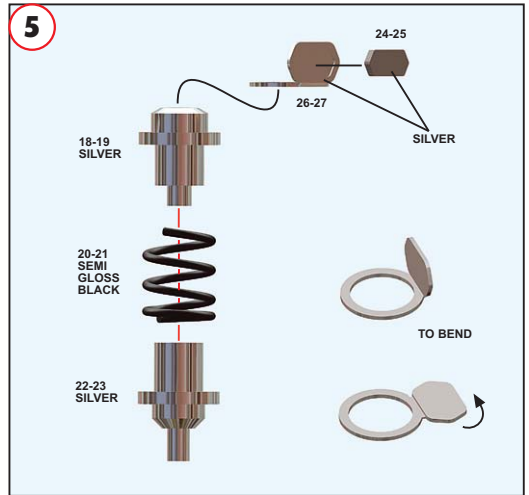

CLEAR RED
TAMIYA X-27

CAMEL YELLOW
TAMIYA TS34

13**14****15****16****17****18**

37

38

39

40

41

293 SEMI GLOSS BLACK

294 METALLIC RED

PARTS N. 287 - 288
STEEL WIRE Ø 0,4 mm
LENGHT 3,8 mm

DETAIL (21)

DETAIL (22)

34

DETAIL (22)

33