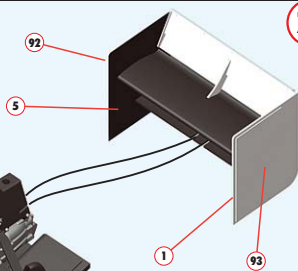

291 METALLIC RED

292 SEMI GLOSS BLACK

289 METALLIC RED

290 SEMI GLOSS BLACK

METALLIC RED

295 SEMI GLOSS BLACK

296

293 SEMI GLOSS BLACK

294 METALLIC RED

PARTS N. 287 - 288
STEEL WIRE Ø 0,4 mm
LENGHT 3,8 mm

DETAIL (21)

DETAIL (22)

34

DETAIL (22)

33