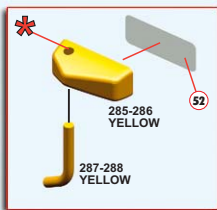

42

291 METALLIC RED

292 SEMI GLOSS BLACK

289 METALLIC RED

290 SEMI GLOSS BLACK

METALLIC RED

295 SEMI GLOSS BLACK

296

293 SEMI GLOSS BLACK

294 METALLIC RED

PARTS N. 287 - 288
STEEL WIRE Ø 0,4 mm
LENGHT 3,8 mm

DETAIL (21)

DETAIL (22)

34

DETAIL (22)

33