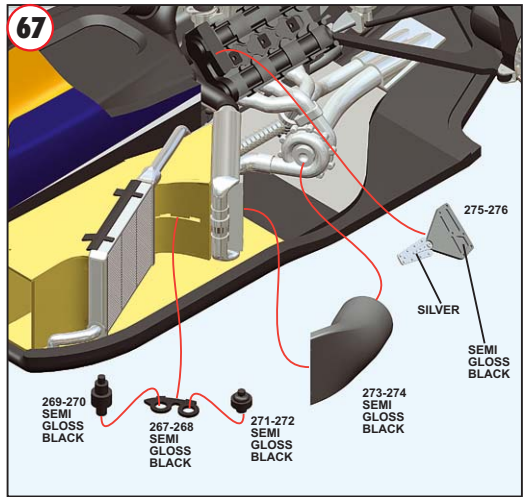

42

291 METALLIC RED

292 SEMI GLOSS BLACK

289 METALLIC RED

290 SEMI GLOSS BLACK

METALLIC RED

295 SEMI GLOSS BLACK

296

293 SEMI GLOSS BLACK

294 METALLIC RED

PARTS N. 287 - 288
STEEL WIRE Ø 0,4 mm
LENGHT 3,8 mm

DETAIL (21)

DETAIL (22)

34

DETAIL (22)

33