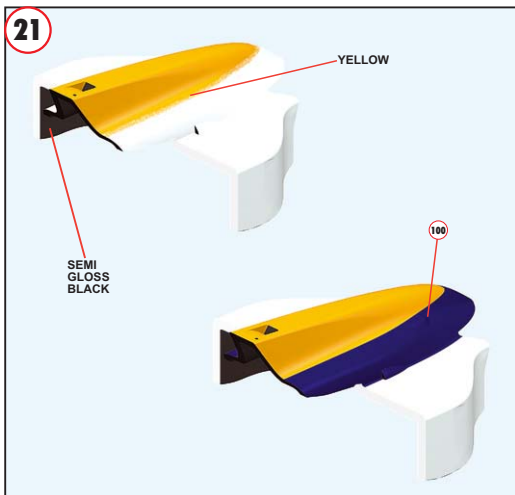

CLEAR RED
TAMIYA X-27

CAMEL YELLOW
TAMIYA TS34

13**14****15****16****17****18**

37

38

39

40

41