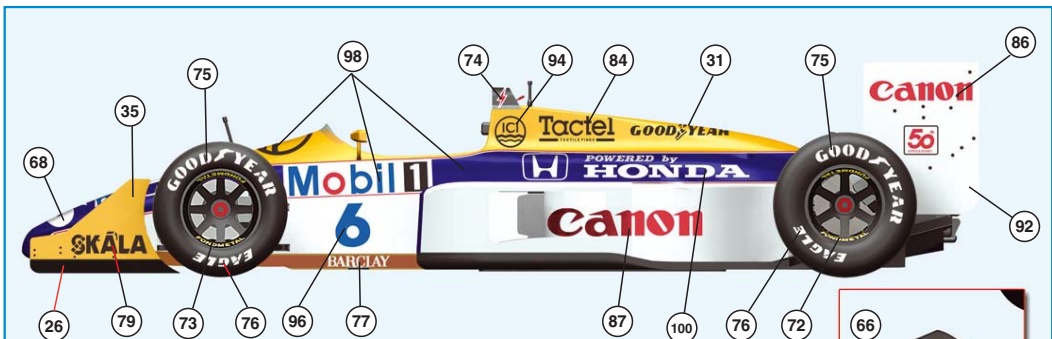

6 - N.Mansell 14th

5 - N.Piquet 1st