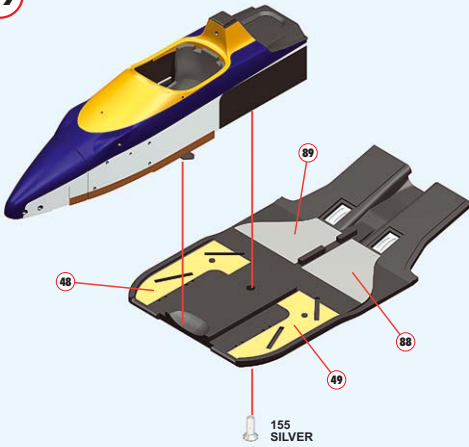

CLEAR RED
TAMIYA X-27

CAMEL YELLOW
TAMIYA TS34

13**14****15****16****17****18**

37

38

39

40

41

293 SEMI GLOSS BLACK

294 METALLIC RED

PARTS N. 287 - 288
STEEL WIRE Ø 0,4 mm
LENGHT 3,8 mm

DETAIL (21)

DETAIL (22)

34

DETAIL (22)

33