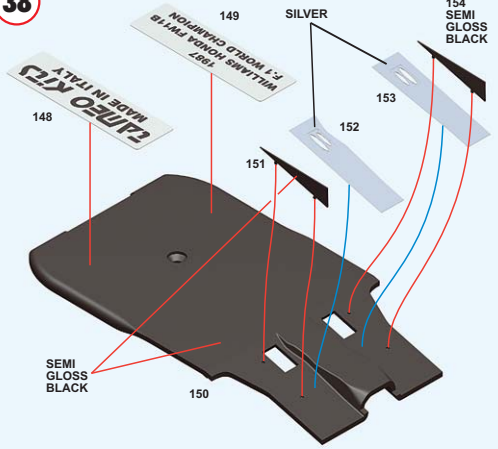

CLEAR RED
TAMIYA X-27

CAMEL YELLOW
TAMIYA TS34

13**14****15****16****17****18**

37

38

39

40

41

42

291 METALLIC RED

292 SEMI GLOSS BLACK

289 METALLIC RED

290 SEMI GLOSS BLACK

METALLIC RED

295 SEMI GLOSS BLACK

296

293 SEMI GLOSS BLACK

294 METALLIC RED

PARTS N. 287 - 288
STEEL WIRE Ø 0,4 mm
LENGHT 3,8 mm

DETAIL (21)

DETAIL (22)

34

DETAIL (22)

33